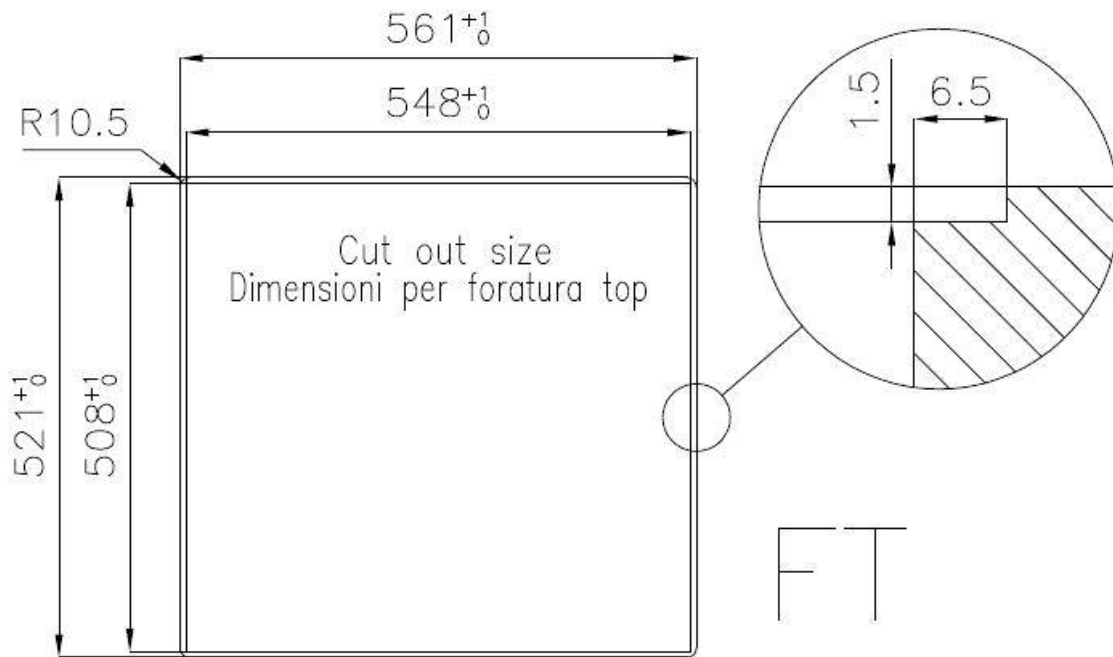

Lavello serie KE cod. 2265/050

F