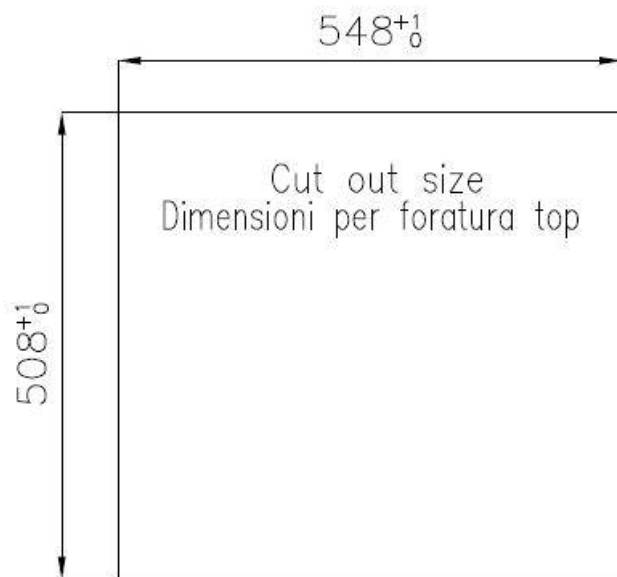

Lavello serie KE cod. 2265/050

F

FTS

GALERIE