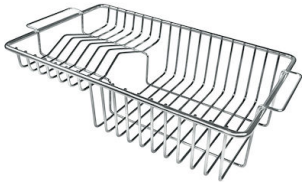

CUVE À RAYON ÉTROIT

Des cuves aux formes carrées au design moderne et à la capacité accrue. Pour une esthétique minimaliste combinée à un maximum de commodité.

CUVE PROFONDE

Des cuves qui atteignent une profondeur importante, plus de 20 cm, grâce à la technologie de production avancée, qui offrent une grande capacité et une grande commodité dans toutes les opérations de lavage.

DÉTAILS

Bord d'installation	A fleur FTS
Finition	Brossée Foster
Matériau	Acier inoxydable AISI 304
Textures	Brossée Foster
Base	60 cm
Dimensions	560x520 mm
Équipement standard	Crochets de fixation, joint, vidange, trop-plein et siphon, Emballage en boîte
Trous mitigeur	2 trous en standard
Trou d'encastrement	Voir fiche technique (pour tous les modèles à fleur ou à fleur installés par-dessus, et sous-plan)
Égouttoir	Non
Largeur	56 cm
Mesure cuve	500x400mm
Numéro cuves	1 cuve
Vidange	Vidange avec contrôle automatique des particules

GRILLE POR.ASSIETTES INOX
mm214x379

A100 C03
* uniquement en combinaison avec
l'accessoire A644 A01

GRILLE PORTE-ASSIETTES INOX
250x425
A100 B01

GRILLE PORTE-ASSIETTES INOX
25x35
A100 A54

* uniquement en combinaison avec
l'accessoire A644 F04