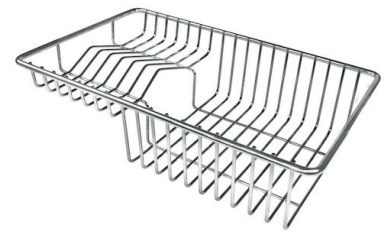

CUVE À RAYON ÉTROIT

Des cuves aux formes carrées au design moderne et à la capacité accrue. Pour une esthétique minimaliste combinée à un maximum de commodité.

CUVE PROFONDE

Des cuves qui atteignent une profondeur importante, plus de 20 cm, grâce à la technologie de production avancée, qui offrent une grande capacité et une grande commodité dans toutes les opérations de lavage.

DÉTAILS

Bord d'installation	A fleur FTS
Finition	Brossée Foster
Matériau	Acier inoxydable AISI 304
Textures	Brossée Foster
Base	60 cm
Dimensions	560x520 mm
Équipement standard	Crochets de fixation, joint, vidange, trop-plein et siphon, Emballage en boîte
Trous mitigeur	2 trous en standard
Trou d'encastrement	Voir fiche technique (pour tous les modèles à fleur ou à fleur installés par-dessus, et sous-plan)
Égouttoir	Non
Largeur	56 cm
Mesure cuve	500x400mm
Numéro cuves	1 cuve
Vidange	Vidange avec contrôle automatique des particules

Lavello serie KE cod. 2265/050

F

FTS

GALERIE

ACCESSOIRES OPTIONNELS

CUVETTE PERFOREE INOX
A154 F00

* uniquement en combinaison avec
l'accessoire A644 F04

CUVETTE PLASTIQUE BLANCHE
A153 A00

GRILLE POR.ASSIETTES INOX
mm214x379

A100 C03
* uniquement en combinaison avec
l'accessoire A644 A01

GRILLE PORTE-ASSIETTES INOX
250x425
A100 B01

GRILLE PORTE-ASSIETTES INOX
25x35
A100 A54

* uniquement en combinaison avec
l'accessoire A644 F04